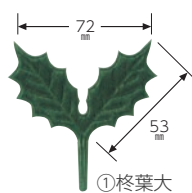

カバー付きのリース商品は、差込みホルダー部分以外をPPフィルムで包んでいます。フィルムカバーは外さずにご使用ください。

1892

ミニリース
グリーン

100本×20B
[35mmφ]
● カバー付き

各終に使用の葉のサイズは番号で照合して下さい。

① 柊葉大

② 柊葉中

③ 柊葉小