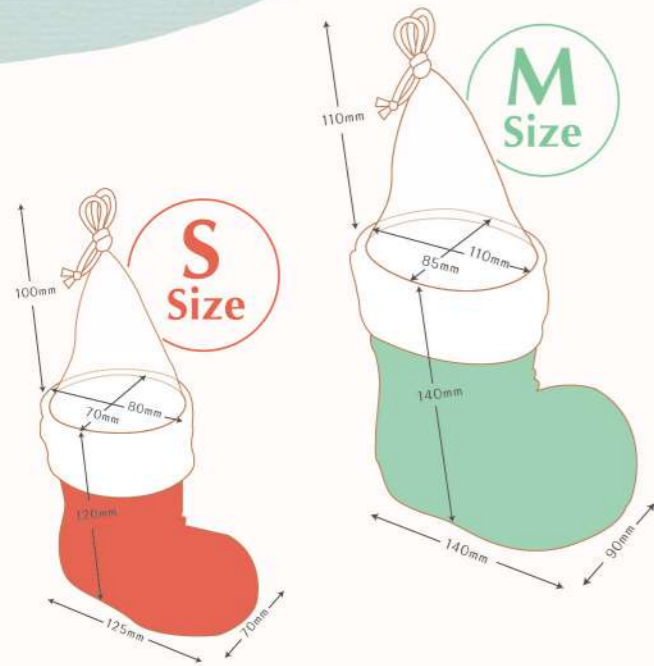

サイズ(mm)	PP袋	入数
130×80×105H(80H)	P-3	48
素材/合皮	バラ12単位	袋菓子 4~6

E-5749 リボン 2色アソート

サイズ(mm)	PP袋	入数
90×55×70H(25H)	P-3	48(各24)
素材/合皮	バラ12(各6)単位	袋菓子 1~2

特典適用外

Boots

ブーツ

ラッピングなしでも存在感のある
ギフトに仕上がります。

キラキラのスパンコールが
目に留まります。

S

CX-01981 グリッターブーツ

サイズ(mm) PP袋 入数
80×70×120H(100H) P-3 48
(全長125×70×220H)

ラッピング例
P.43掲載

素材/布、プラ **バラ12単位** 袋入り 2~4

雪柄と鈴がポイントの
定番デザイン。

M

CX-01986 エクラブーツ