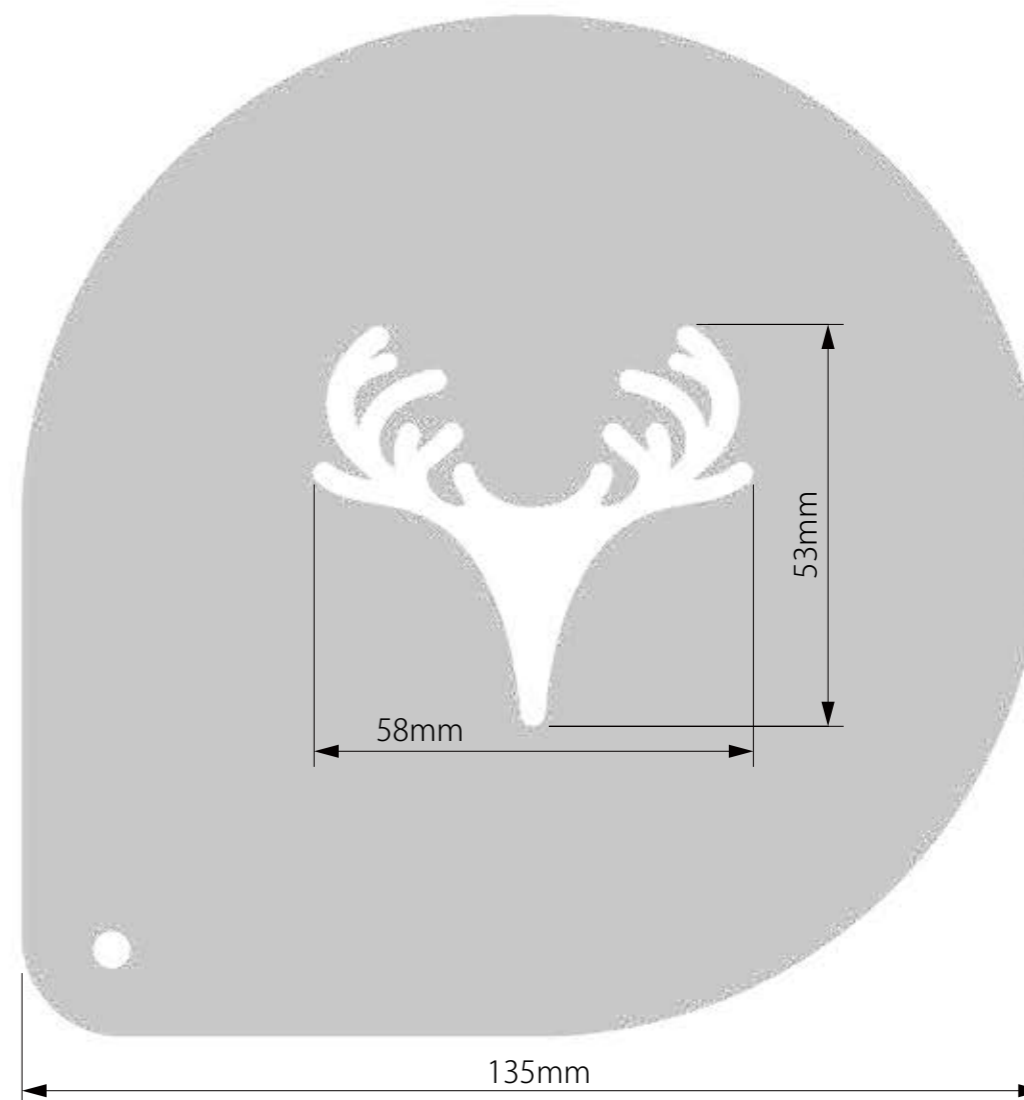

アクリル 直径 135φ ステンシル 106981 AC ステンシルツノ 6×10 リニューアル 4 560361 139338