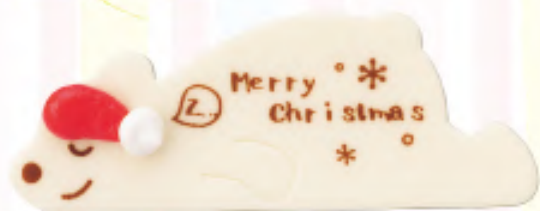

サンタの帽子がかわいい
ひと休み中のシロくまさん

NEW V0-6420
PC・おやすみくまさん
(60ヶ×88) (2.6cm×7.1cm)
◎生用
※日本製 ©2023 ART CANDY