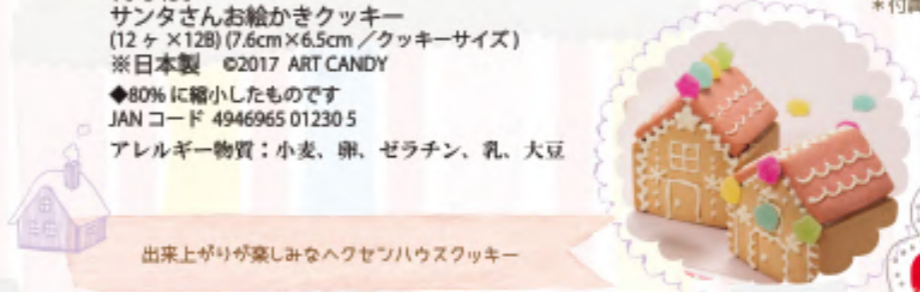

出来上がりが楽しいヘクセンハウスクッキー