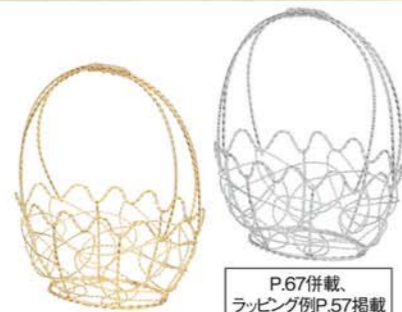

CX-01582 プロキオン 2色アソート

サイズ(mm)	PP袋	入数
140×80×60H(115H)	P-3	48(各24)
素材/ワイヤー	バラ12(各6)単位	箱菓子 5~7