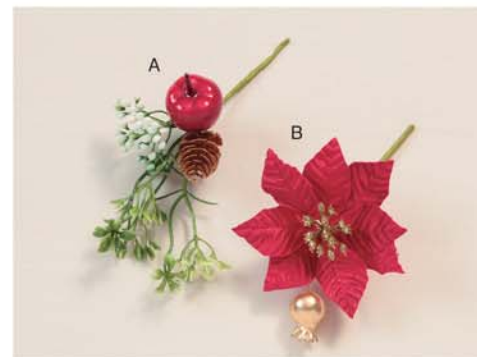

P.18, 24併載
*CX-01562 スノーモールド 2色アソート

可愛いものからおしゃれな北欧風
までテイストは種々。ひと工夫で
いつものギフトに特別感がでますよ！

Flower

CX-01605 オーナメントリーフ 2色アソート
サイズ(mm) 入数
145H(実径:30φ) 120(各60)
素材/紙、布、プラ、ワイヤー

ラッピング例
P.26, 27, 47
掲載

CX-01603 ジングルブーケ 2種アソート
サイズ(mm) 入数
A:170H(実径:大30φ、小25φ) 100(各50)
B:140H(花径:95φ)
素材/紙、布、発泡、プラ、ワイヤー