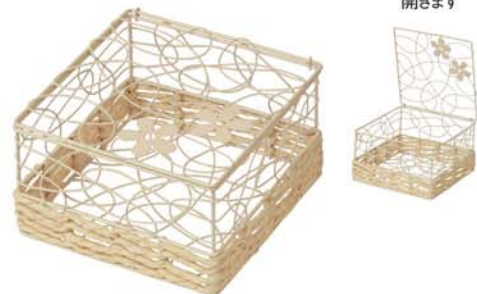

このように開きます

E-5153 フラウピアンコ

サイズ(mm)	PP袋	入数
130×130×80H	P-3	36

素材/紙、ワイヤー **バラ12単位** 段数 7-9