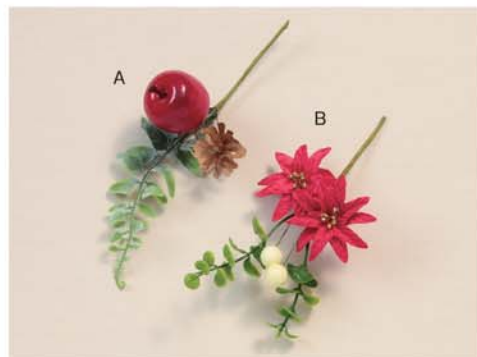

CX-01604 ウィンターブーケ 2種アソート
サイズ(mm) 入数
A:200H(実径:大35φ、小30φ) 100(各50)
B:170H(花径:55φ)
素材/紙、布、発泡、プラ、ワイヤー

ラッピング例
P.11, 29,
30, 47掲載