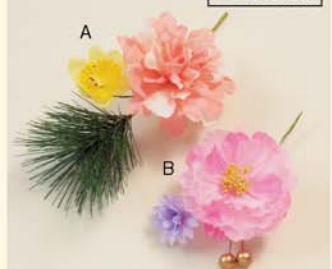

ラッピング例
P.57.60.67
掲載

CX-01608 初華(ういか) 2種アソート

サイズ(mm) 入数
A:130H(花径:大60φ、中55φ、小35φ) 96(各48)
B:130H(花径:大55φ、中45φ、小35φ)

素材/紙、布、発泡、ワイヤー バラ24(各12)単位

ラッピング例
P.60.66掲載

CX-01609 福花(ふくはな) 2種アソート

サイズ(mm) 入数
A:200H(花径:大90φ、小45φ) 96(各48)
B:140H(花径:大80φ、小35φ)