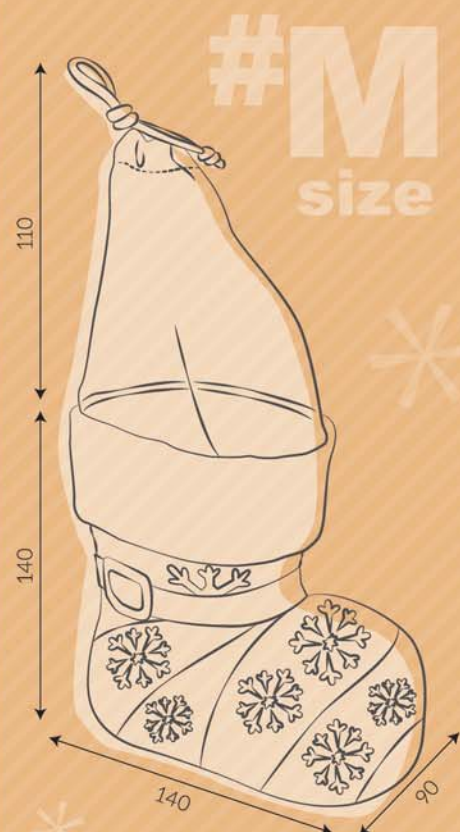

このくらいのお菓子が入ります。

このように開きます

Boots

ブーツ

ディスプレイにも大活躍！
クリスマス盛り上げるブーツアイテムです。
素材もテイストも様々にラインナップ！
お気に入りを見つけて下さいね。

CX-01546 ミニノルブーツ

サイズ(mm)	PP袋	入数
80×70×120H(100H) (全長125×70×220H)	P-3	48

素材/布、ブラ **バラ12単位** **箱菓子 2~4**

CX-01552 ミニョンブーツ

サイズ(mm)	PP袋	入数
110×85×140H(110H) (全長140×90×250H)	P-3	36

素材/布、ブラ **バラ12単位** **箱菓子 5~7**

CX-01549 ノルディックブーツ

サイズ(mm)	PP袋	入数
110×85×140H(110H) (全長140×90×250H)	P-3	36

素材/布、ブラ **バラ12単位** **箱菓子 5~7**