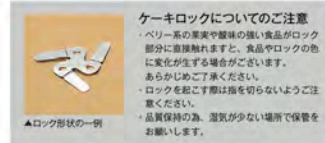

ケーキロックについてのご注意

ベリール系の果実や酸味の強い食品がロック部分に直接触れますと、食品やロックの色に変化が生ずる場合がございます。あらかじめご了承ください。
●ロックを締める際は指を切らないようご注意ください。
●品質保持のため、湿気が少ない場所で保管をお願いします。

2023 Standard design