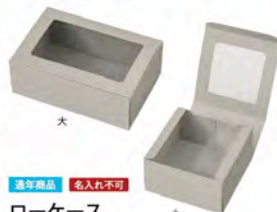

通年商品 名人れ不可

ローケース

規格	サイズ(mm)	入数	商品コード
小	120×120×65	100	1-035-81
大	180×120×65	100	1-035-82

※ 箱の内側にラミネート加工を施しております。

POINT

お菓子の直入れが可能、
冷凍冷蔵に強い両面ラミネート加工

① 箱の内側にラミネート加工を施しておりますので、お菓子を直接入れてご使用いただけます。

② 加工により冷凍しても紙がふやけにくくなっております。