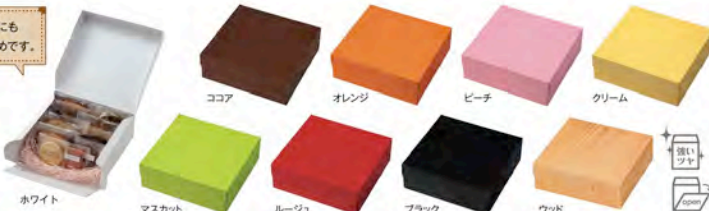

ガレット・デ・ロワ箔押し見本

小

大

サイズ:56×37(凸版あり)

サイズ:89×66(凸版あり)

※詳しくは総合カタログのP5、P6 informationをご参照ください。
※商品によっては加工できないものもございます。

焼菓子にも
おすすめです。

ホワイト

マスコット

ルージュ

ブラック

ウッド

通年商品
PC-カラ-65

規格	サイズ(mm)	人数	ホワイト	ココア	オレンジ	ピーチ	クリーム	マスコット	ルージュ	ブラック	ウッド	箱×数
4号	150×150×65	200	1-032-41	1-032-20	1-032-23	1-032-26	1-032-29	1-032-32	1-032-35	1-032-38	1-032-44	50×4
5号	189×189×65	100	1-032-42	1-032-21	1-032-24	1-032-27	1-032-30	1-032-33	1-032-36	1-032-39	1-032-45	50×2
6号	221×221×65	100	1-032-43	1-032-22	1-032-25	1-032-28	1-032-31	1-032-34	1-032-37	1-032-40	1-032-46	50×2

※ボケットは付いておりません。 ※台紙、トレーは別売です。