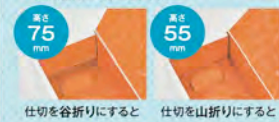

S

Or (オレンジ)

M

G (グリーン)

L

通年商品

ブランドミエ Or・G

規格	サイズ(mm)	人数	オレンジ	グリーン
S	100×200×75 (55)	200	1-076-68	1-076-71
M	150×150×75 (55)	100	1-076-69	1-076-72
L	180×180×75 (55)	100	1-076-70	1-076-73

※平納品
※( )内の寸法は底上げをした際の寸法です。
※セット: 本体、仕切