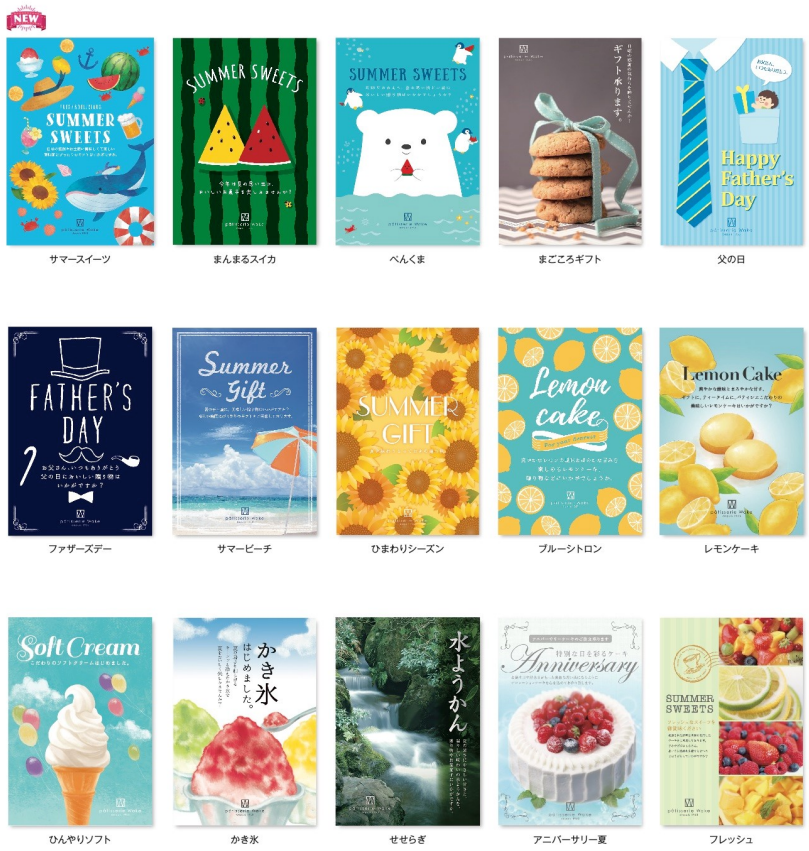

LED Panel & Poster LEDパネル&ポスター

LED Panel & Poster LEDパネル&ポスター

LEDパネル用ポスター 夏 SUMMER

規格	入数	サマースイーツ	まんまるスイカ	べんくま	まごころギフト	父の日	ファザースデー	サマービーチ	ひまわりシーズン
B1	1	6-067-26	6-070-92	6-070-52	6-068-35	3-021-60	6-050-70	6-067-58	6-050-66
A1	1	6-067-27	6-070-93	6-070-53	6-068-36	3-021-61	6-050-71	6-067-59	6-050-67
B2	1	6-067-28	6-070-94	6-070-54	6-068-37	3-021-62	6-050-72	6-067-60	6-050-68
A2	1	6-067-29	6-070-95	6-070-55	6-068-38	3-021-63	6-050-73	6-067-61	6-050-69

規格	入数	ブルーシトロン	レモンケーキ	ひんやりソフト	かき氷	せせらぎ	アニバーサリー夏	フレッシュ
B1	1	6-070-96	6-061-54	6-061-58	6-050-62	6-061-70	3-020-28	3-020-36
A1	1	6-070-97	6-061-55	6-061-59	6-050-63	6-061-71	3-020-29	3-020-37
B2	1	6-070-98	6-061-56	6-061-60	6-050-64	6-061-72	3-020-30	3-020-38
A2	1	6-070-99	6-061-57	6-061-61	6-050-65	6-061-73	3-020-31	3-020-39

印刷物サイズ (mm)

B1 W728×H1030 A1 W594×H841 B2 W515×H728 A2 W420×H594

※材質：紙 ※納期は約2週間

LEDパネル用ポスター 秋 AUTUMN

規格	入数	びっくりハロウィン	ハロハレナイト	パンプタン	おぼけフェスタ	クラフトハロウィン	ホーンテッド
B1	1	6-067-30	6-067-34	6-071-00	6-071-04	6-067-66	6-050-94
A1	1	6-067-31	6-067-35	6-071-01	6-071-05	6-067-67	6-050-95
B2	1	6-067-32	6-067-36	6-071-02	6-071-06	6-067-68	6-050-96
A2	1	6-037-33	6-067-37	6-071-03	6-071-07	6-067-69	6-050-97

規格	入数	いい夫婦の日	オータムリース	秋の贈り物	お月見	敬老の日
B1	1	6-050-86	6-071-08	3-021-76	3-020-52	3-020-56
A1	1	6-050-87	6-071-09	3-021-77	3-020-53	3-020-57
B2	1	6-050-88	6-071-10	3-021-78	3-020-54	3-020-58
A2	1	6-050-89	6-071-11	3-021-79	3-020-55	3-020-59

印刷物サイズ (mm)

B1 W728×H1030 A1 W594×H841 B2 W515×H728 A2 W420×H594

※材質：紙 ※納期は約2週間