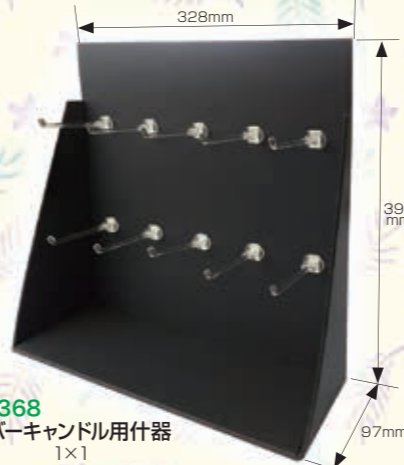

136047 ナンバーキャンドル G-7 24個入×24B
4 560361 135361

136048 ナンバーキャンドル G-8 24個入×24B
4 560361 135378

136049 ナンバーキャンドル G-9 24個入×24B
4 560361 135385

全体サイズ
ピックの長さ
約 50mm

個装パッケージ

136368 ナンバーキャンドル用什器 有償 1×1

工場での検品模様

限定商品 実物大