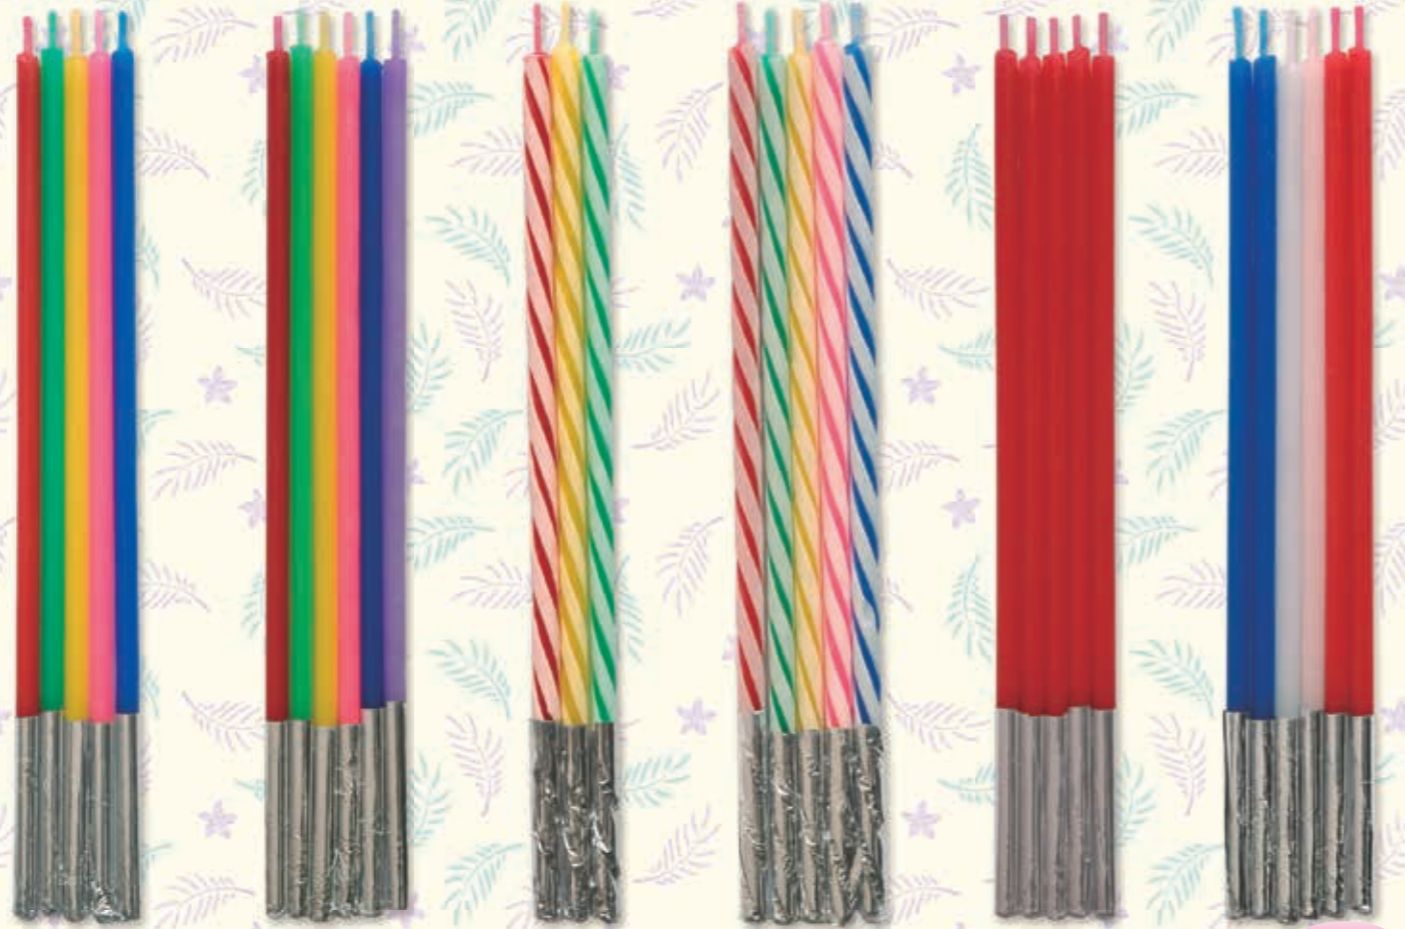

136261
3 $\frac{1}{2}$ 6本ラゼン
(90mm) 50×18B
4 560361 115271

136330
飾りキャンドル
Xmas ワード
(80mm)
1BOX(100)×10BOX
4 560361 135521

136331
飾りキャンドル
Xmas トナカイ
(80mm)
1BOX(100)×10BOX
4 560361 115257

キャンドル

キャンドル

136301 パーティキャンドル S-5 (120mm) 200×12B
4 560361 115349