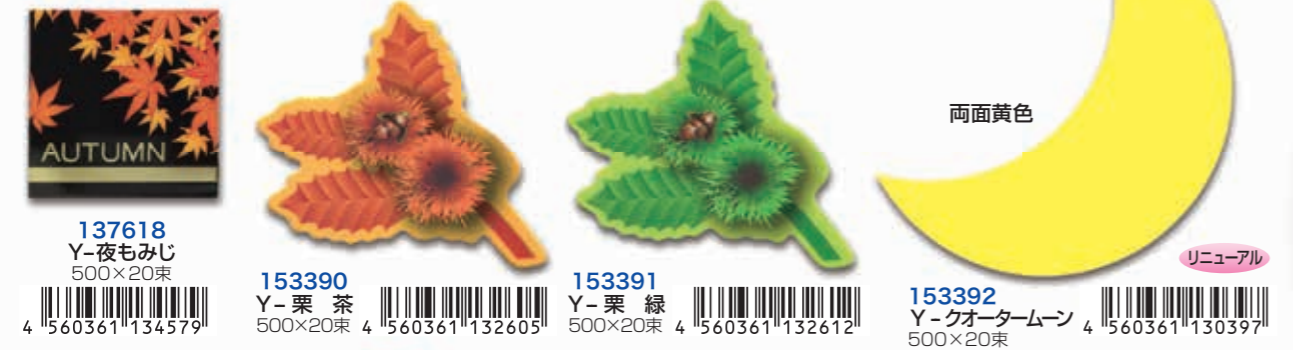

アイロンディスプレイ・アンティークバランス

アイロンディスプレイ・アンティークバランス

ほっこり ゆったり にっこり

オータム

実物大

137619 Y-マロン 500×20束
137620 Y-パンプキングリーン 500×20束
137621 Y-スイートポテト 500×20束
137622 Y-もみじ 500×20束

137610 Y-どんぐり遊び 500×20束
137611 Y-まつぼっくり探し 500×20束
137612 Y-きのご狩り 500×20束
137613 Y-収かく祭 500×20束